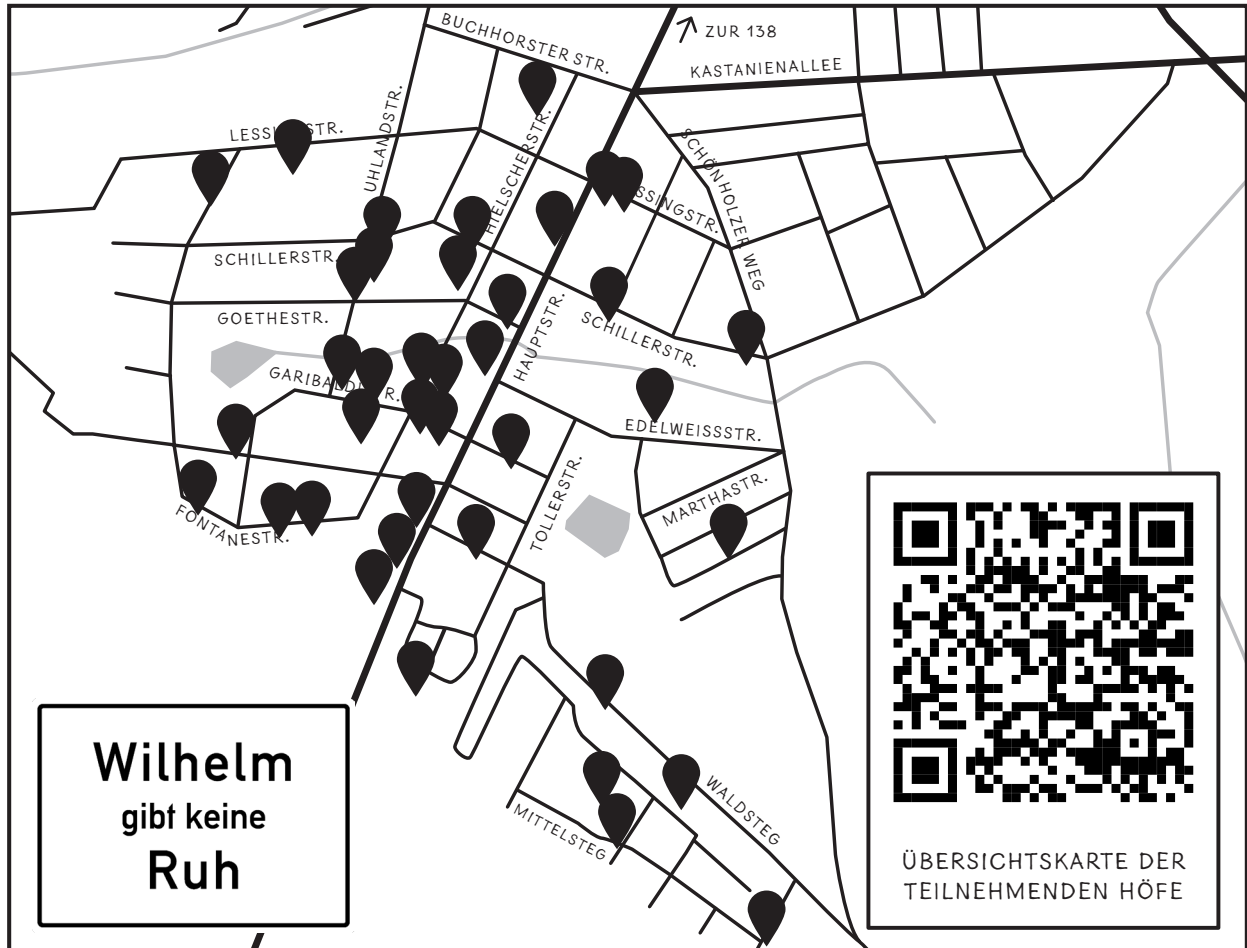

PRIVATE
HOFFLOHMÄRKTE

in Wilhelmsruh und Rosenthal

18. JUNI 2022 VON 10 - 17 UHR

Diese Höfe machen mit:

- | | |
|--------------------------------------|--------------------------------|
| EDELWEISSSTR. 30 | KOPENHAGENER STR. 82, 95 & 103 |
| FONTANESTR. 11, 13, 34 & 79 | LESSINGSTR. 11, 13 & 57C |
| GARIBALDISTR. 7, 19, 21, 28, 29 & 52 | MITTELSTEG 27A & 40 |
| GENOSSENSCHAFTSSTEG 6 | NEUER STEG 22 |
| GOETHESTR. 2 & 5 | NIEDERSTR. 3 |
| HAUPTSTR. 4, 24, 48, 114E & 138 | SCHILLERSTR. 1, 25A & 41 |
| HEEGERMÜHLER WEG 31 | UHLANDSTR. 1, 11, 13 & 15 |
| HIELSCHERSTR. 16, 19 & 48 | WALDSTEG 52 |

Informationen & Anmeldeformular unter:

WWW.WILHELM-GIBT-KEINE-RUH.DE