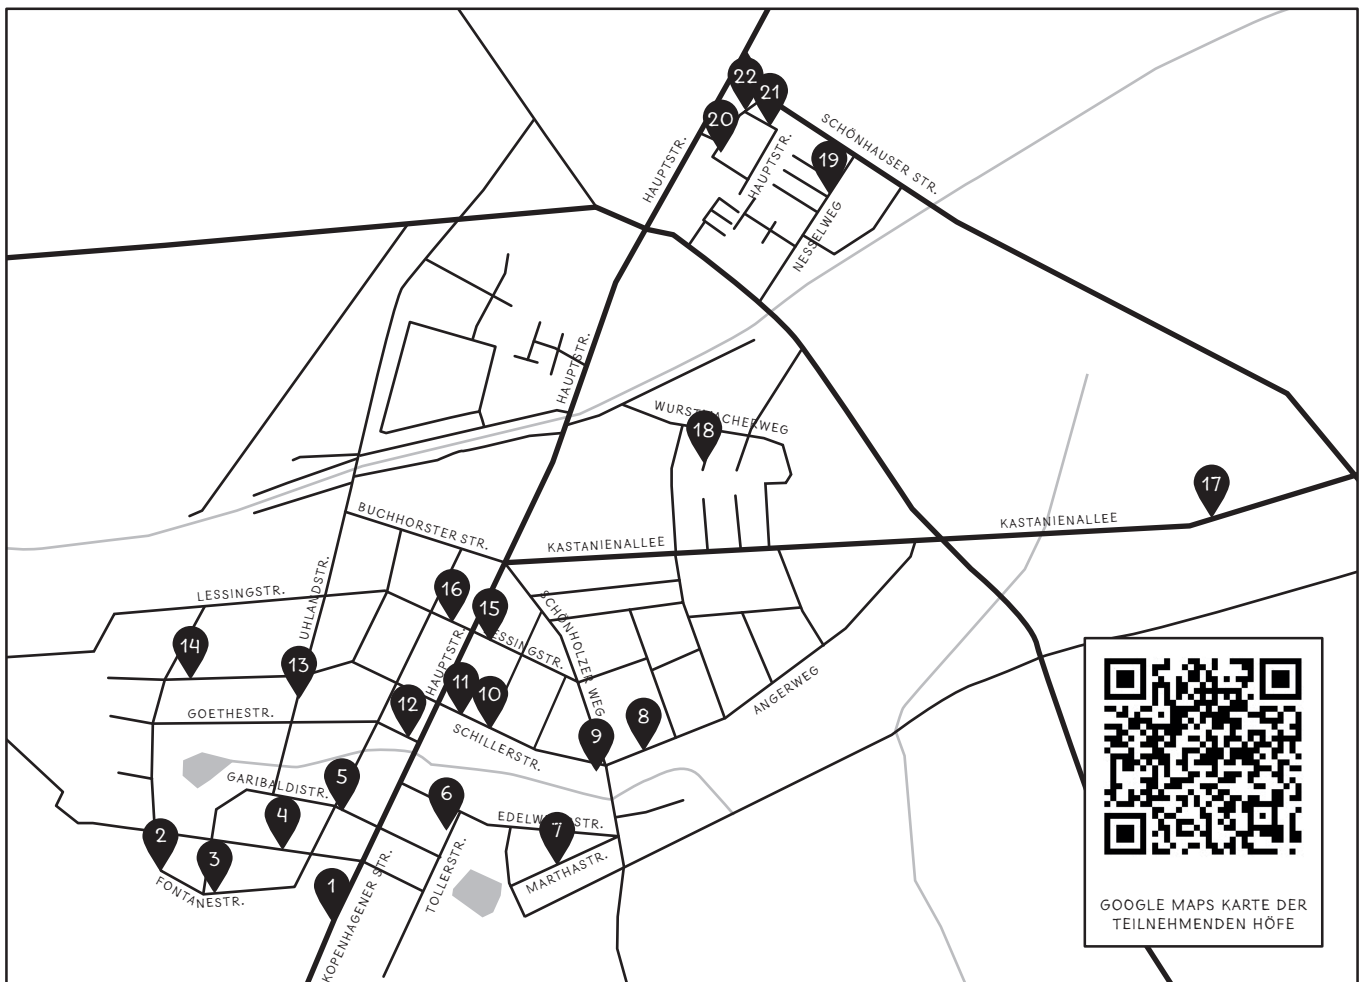

# PRIVATE HOFFLOHMÄRKTE

*in Wilhelmsruh und Rosenthal*

23. AUGUST 2020  
11 - 16 UHR

*Diese Höfe machen mit:*

- |                         |                     |                       |                   |
|-------------------------|---------------------|-----------------------|-------------------|
| 1 KOPENHAGENER STR. 103 | 7 MARTHA STR. 11    | 13 UHLANDSTR. 13      | 19 NESSELWEG 10   |
| 2 FONTANESTR. 33        | 8 ANGERWEG 3A       | 14 SCHILLERSTR. 82    | 20 HAUPTSTR. 143  |
| 3 FONTANESTR. 20        | 9 SCHILLERSTR. 1    | 15 LESSINGSTR. 13     | 21 HAUPTSTR. 141B |
| 4 HERZSTR. 26           | 10 SCHILLERSTR. 26  | 16 LESSINGSTR. 19     | 22 HAUPTSTR. 147A |
| 5 GARIBALDISTR. 21      | 11 SCHILLERSTR. 25A | 17 KASTANIENALLEE 19  |                   |
| 6 TOLLERSTR. 29         | 12 GOETHESTR. 2     | 18 WURSTMACHERWEG 30A |                   |